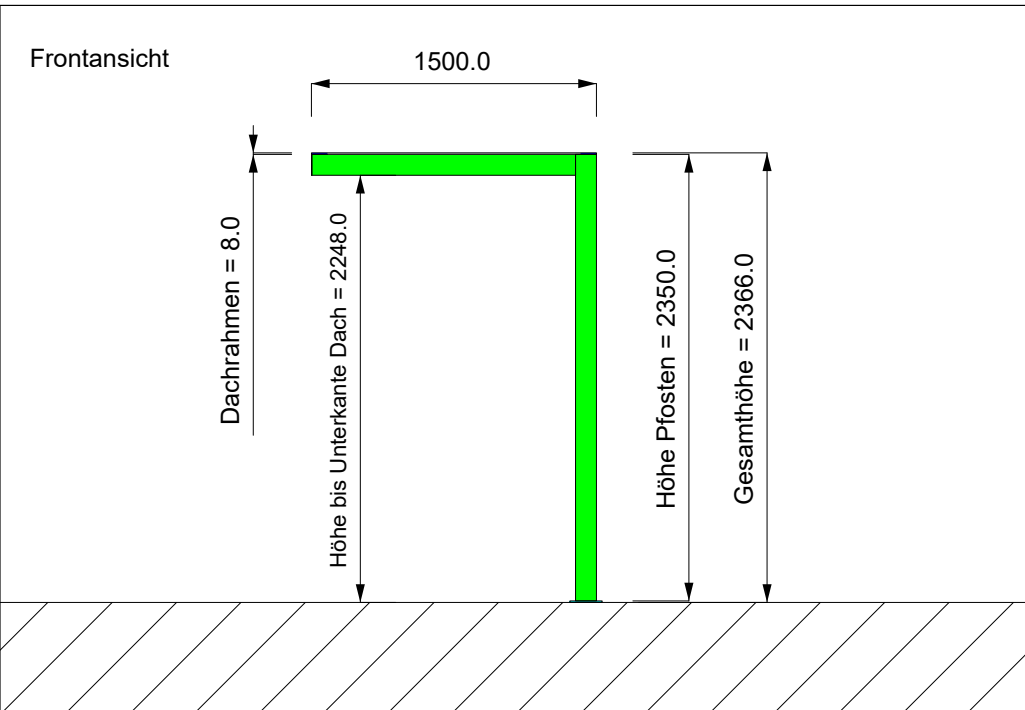

Diese Zeichnung ist unser geistiges Eigentum.
 Die direkte oder indirekte Weitergabe, Kopie,
 (Urheberrechtsgesetz, Gesetz gegen unerlaubten Wettbewerb, DGB)

- = Pfosten 110 mm x 110 mm
- = Dachplatte 627 mm x 1327 mm x 5 mm
- = Dachrahmen
- = Bodenplatte 170 mm x 804 mm x 8 mm

gezeichnet/drawn	Produktbez.:
CT	REXOlife Ansichten 800 mm x 1500 mm
Datum/date	
28.03.2023	
	
Zchnng.-Nr. drahn.-No.	Revision