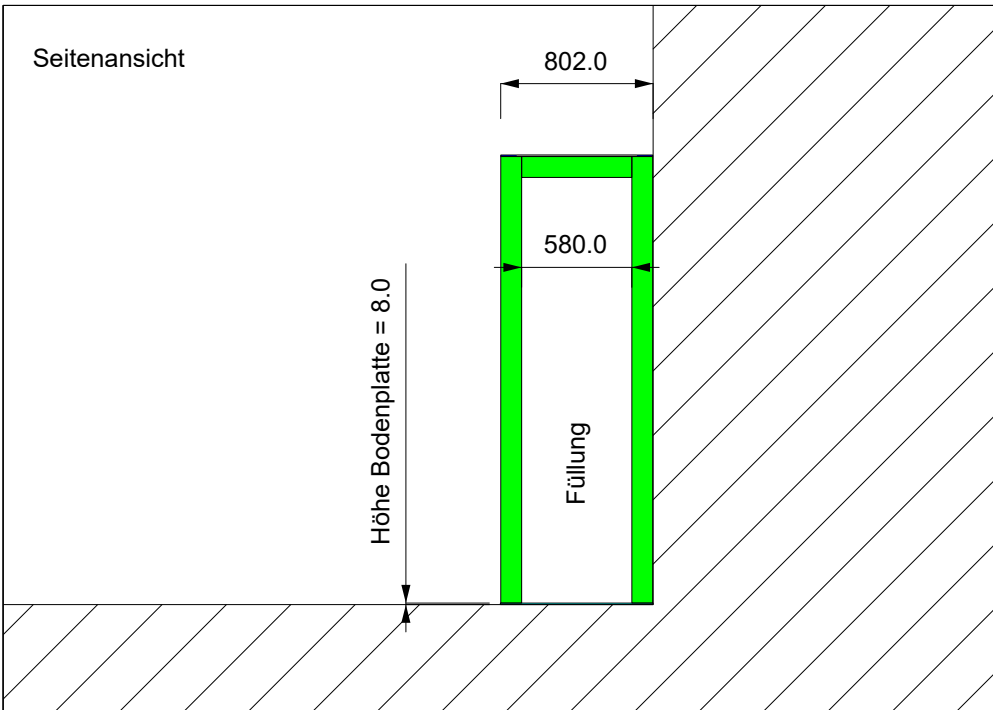

Diese Zeichnung ist unser geistiges Eigentum.
 Die direkte oder indirekte Weitergabe, Kopie,
 (Urheberrechtsgesetz, Gesetz gegen unerlaubten Wettbewerb, DGB)

- = Pfosten 110 mm x 110 mm
- = Dachplatte 627 mm x 1327 mm x 5 mm
- = Dachrahmen
- = Bodenplatte 170 mm x 804 mm x 8 mm

gezeichnet/drawn	Produktbez.:
CT	REXOlife Ansichten 800 mm x 1500 mm
Datum/date	
28.03.2023	
	
Zchnng.-Nr. drahn.-No.	Revision