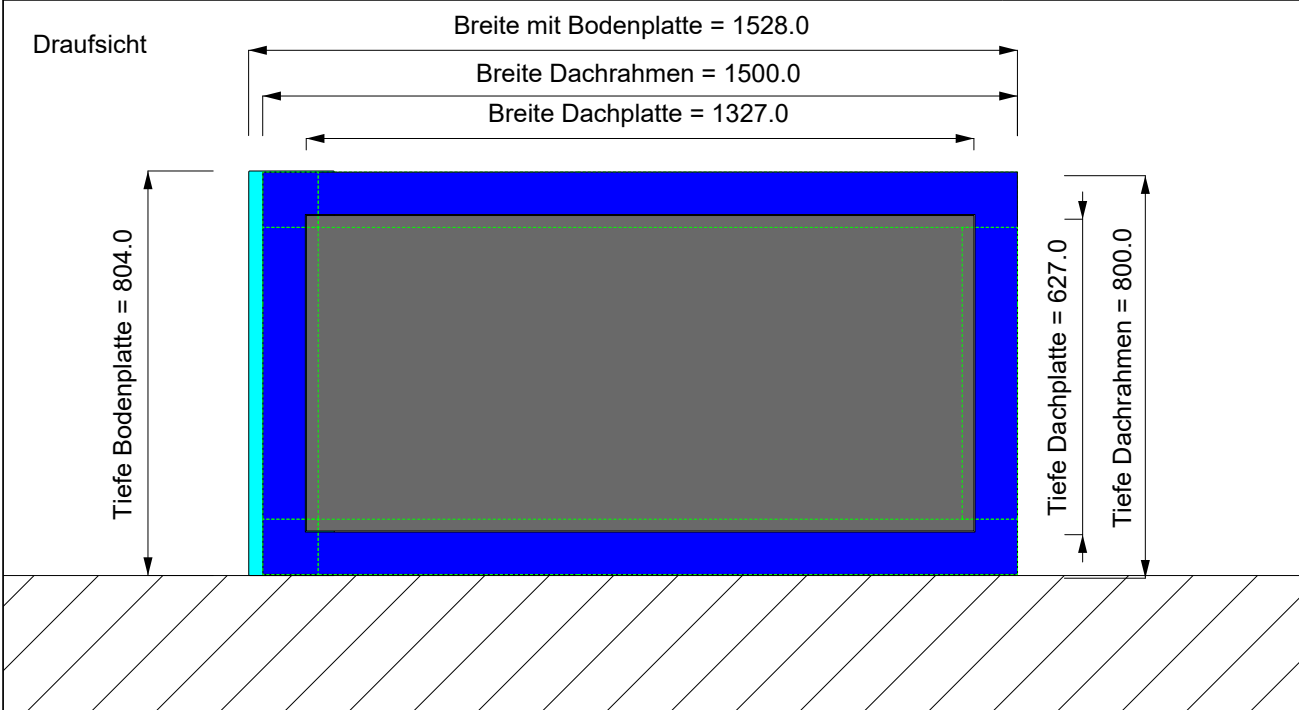

Diese Zeichnung ist unser geistiges Eigentum.
 Die direkte oder indirekte Weitergabe, Kopie,
 (Urheberrechtsgesetz, Gesetz gegen unerlaubten Wettbewerb, DGB)

- = Pfosten 110 mm x 110 mm
- = Dachplatte 627 mm x 1327 mm x 5 mm
- = Dachrahmen
- = Bodenplatte 170 mm x 804 mm x 8 mm

gezeichnet/drawn	Produktbez.:
CT	REXOlife Ansichten 800 mm x 1500 mm
Datum/date	
28.03.2023	
	
Zchnng.-Nr. drahn.-No.	Revision