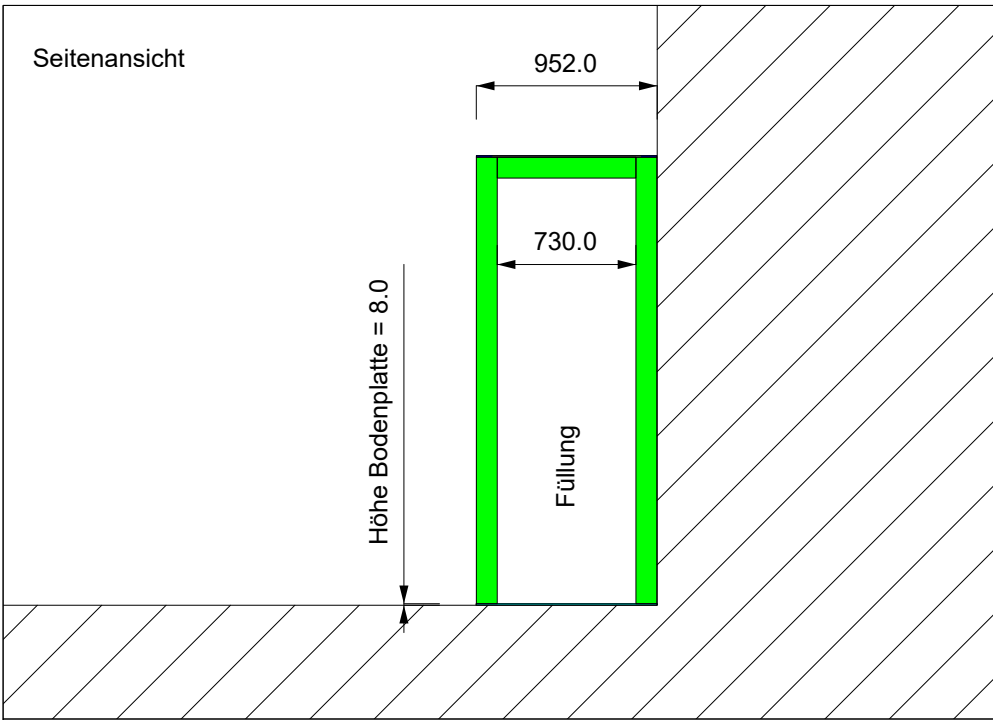

Diese Zeichnung ist unser geistiges Eigentum. Die direkte oder indirekte Weitergabe oder Verbreitung ist untersagt. (Urheberrechtsgesetz, Gesetz gegen unerlaubten Wettbewerb, DGB)

-  = Pfosten 110 mm x 110 mm
-  = Dachplatte 777 mm x 1807 mm x 5 mm
-  = Dachrahmen
-  = Bodenplatte 170 mm x 954 mm x 8 mm

gezeichnet/drawn	Produktbez.:	
CT	REXOlife Ansichten 950 mm x 1980 mm	
Datum/date		
28.03.2023		
	Zchn.-Nr. drahn.-No.	Revision