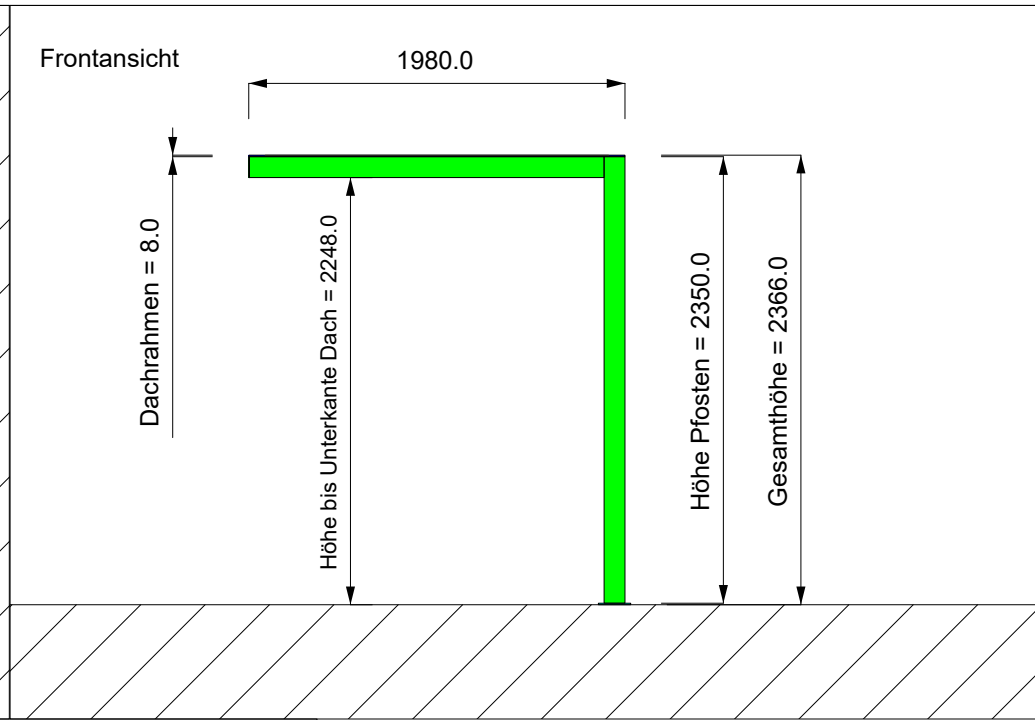

Diese Zeichnung ist unser geistiges Eigentum. Die direkte oder indirekte Weitergabe oder Verbreitung ist untersagt. (Urheberrechtsgesetz, Gesetz gegen unerlaubten Wettbewerb, DGB)

-  = Pfosten 110 mm x 110 mm
-  = Dachplatte 777 mm x 1807 mm x 5 mm
-  = Dachrahmen
-  = Bodenplatte 170 mm x 954 mm x 8 mm

gezeichnet/drawn	Produktbez.:	
CT	REXOlife Ansichten 950 mm x 1980 mm	
Datum/date		
28.03.2023		
	Zchn.-Nr. drahn.-No.	Revision