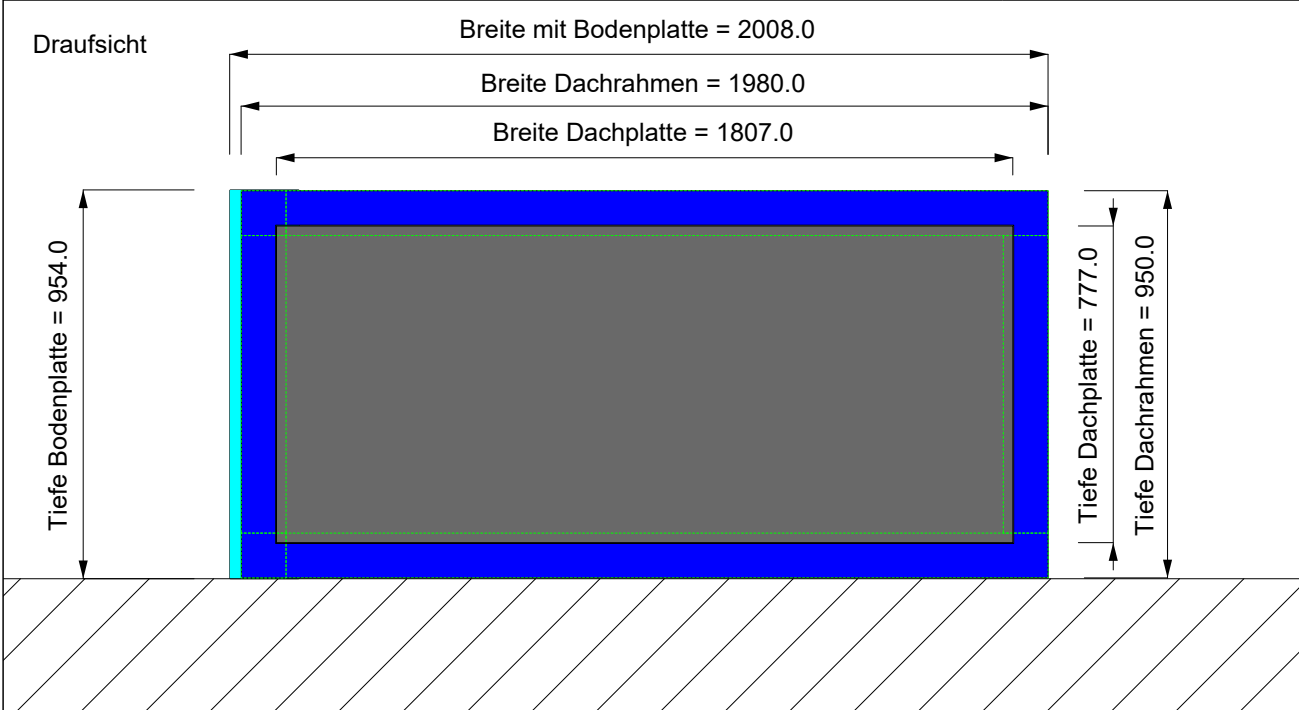

Diese Zeichnung ist unser geistiges Eigentum. Die direkte oder indirekte Weitergabe oder Verbreitung ist untersagt. (Urheberrechtsgesetz, Gesetz gegen unerlaubten Wettbewerb, DGB)

-  = Pfosten 110 mm x 110 mm
-  = Dachplatte 777 mm x 1807 mm x 5 mm
-  = Dachrahmen
-  = Bodenplatte 170 mm x 954 mm x 8 mm

gezeichnet/drawn	Produktbez.:	
CT	REXOlife Ansichten 950 mm x 1980 mm	
Datum/date		
28.03.2023		
	Zchn.-Nr. drahn.-No.	Revision