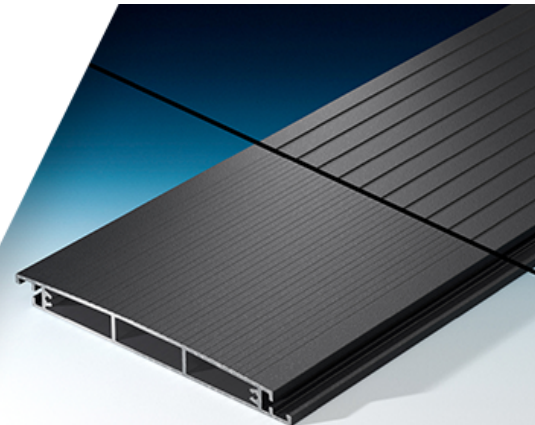

Besuchen Sie hier die Webversion.

Seit 1968 Ihr Fachmarkt für
Stegplatten, Plexiglas, Makrolon, u.v.m.

[Shop](#) [Carports](#) [Terrassendächer](#) [Balkon](#) [Angebote](#) [Kunststoffplatten](#)

**15% Rabatt auf
Up & Down Strahler**

SALE JULI

Jetzt sparen

Terrassendielen: geriffelt oder glatt?

Glatte oder geriffelte Alu-Terrassendielen wählen?
Unser Ratgeber bringt die Vor- und Nachteile auf den Punkt.

[Hier mehr erfahren](#)