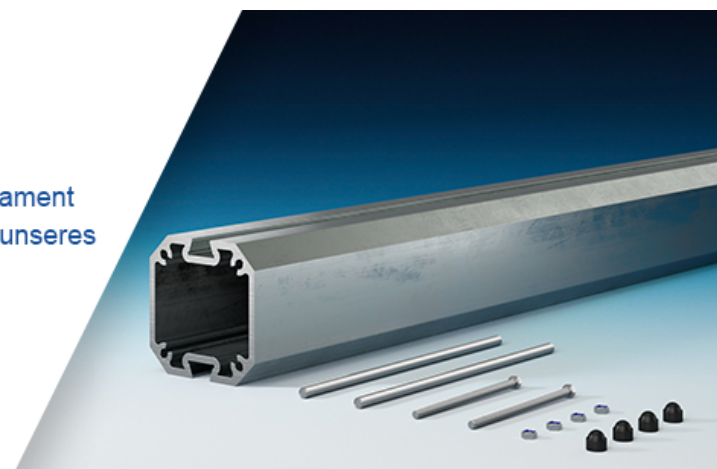

Terrassendach beleuchten mit Up & Down LED-Strahlern

Eine stimmungsvolle Beleuchtung für das Terrassendach: Was macht unsere Up & Down LED-Strahler so besonders?

[Mehr dazu hier](#)

Alu-Einbetonier-Kit zur Terrassendach-Montage

Das Terrassendach sicher im Fundament befestigen – wo liegen die Vorteile unseres Alu-Einbetonier-Kits?

[Mehr erfahren](#)

Besuchen Sie unseren Onlineshop!
www.rexin-shop.de