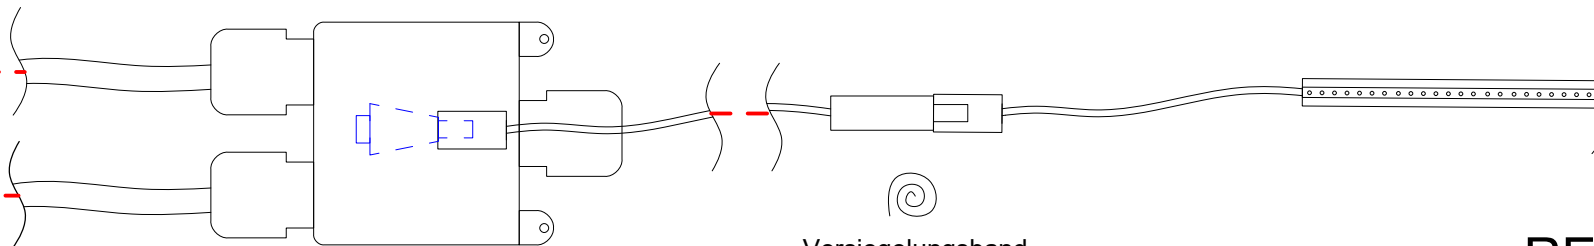

Stecker
-bauseits-

2 er Verkabelungsbox
inkl. Lüsterklemmen

Trafo

3 er Verkabelungsbox
inkl. Lüsterklemmen

DC - Stecker
männlich

DC - Verlängerungskabel
5 m

LED- Stripe 6m
inkl. DC - Stecker
weiblich

Versiegelungsband

REXOskey
LED - Anschlussset
-Kabelführung-