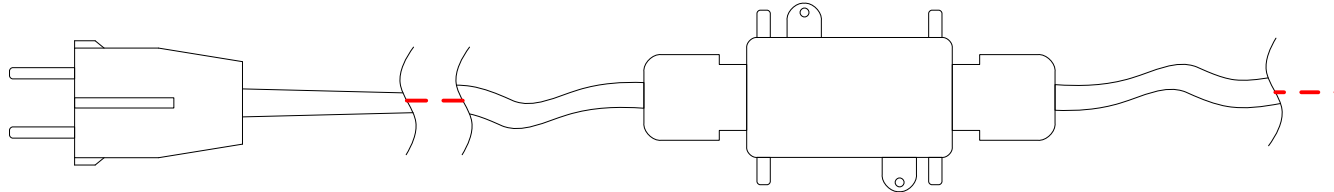

Stecker
-bauseits-

2 er Verkabelungsbox
inkl. Lüsterklemmen

Trafo

3 er Verkabelungsbox
inkl. Lüsterklemmen

DC - Stecker
männlich

DC - Verlängerungskabel
5 m

LED- Stripe 6m
inkl. DC - Stecker
weiblich

Versiegelungsband

REXOskey
LED - Anschlussset
-Kabelführung-