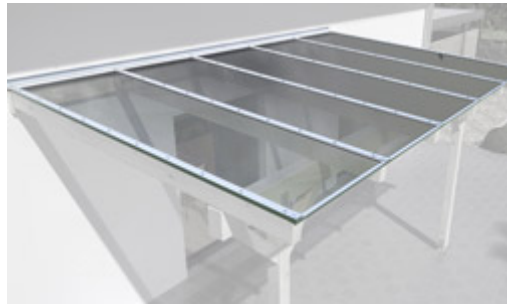

Welches Fundament für die Terrassenüberdachung?

Ein Terrassendach muss sicher befestigt werden. Welches Fundament ist geeignet, und wie wird dieses am besten angelegt? Unser Ratgeber hilft.

Jetzt weiterlesen.