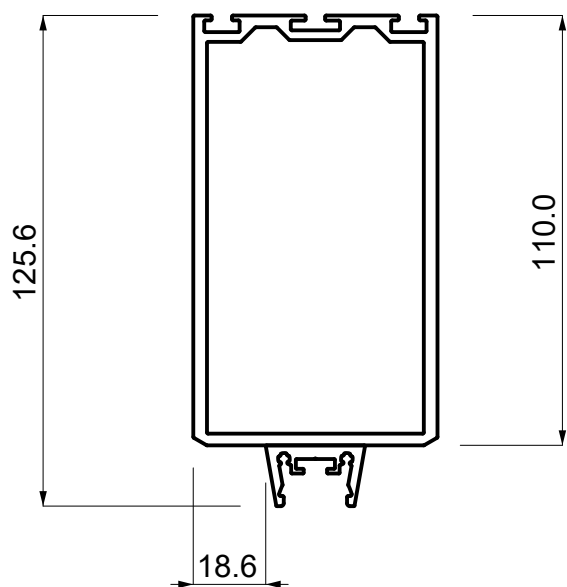

LED-Sparrenleiste in Verbindung mit dem Premium-Alu-Sparren

REXOlight® "Stripe"
LED- Sparrenleiste
Material: Aluminium