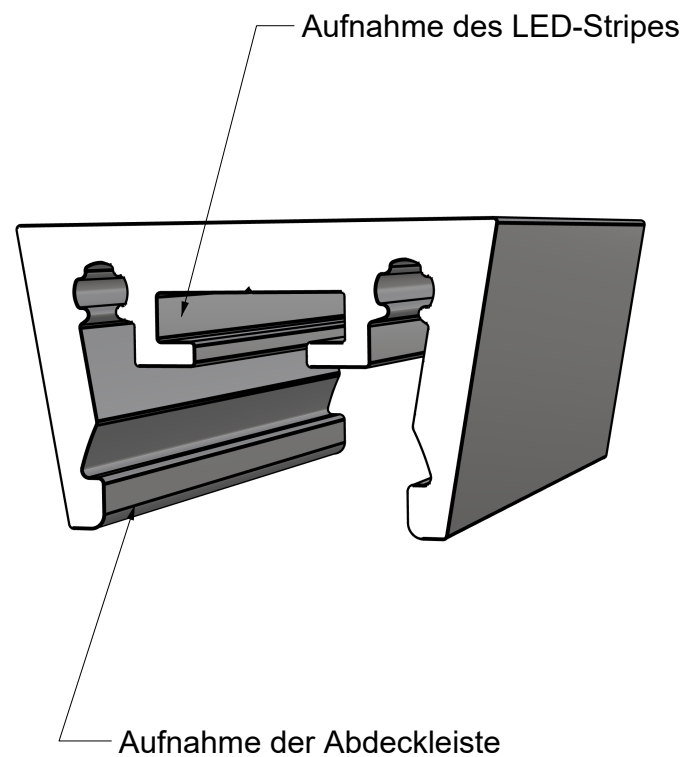

LED-Sparrenleiste in Verbindung mit dem Premium-Alu-Sparren

REXOlight® "Stripe"
LED- Sparrenleiste
Material: Aluminium